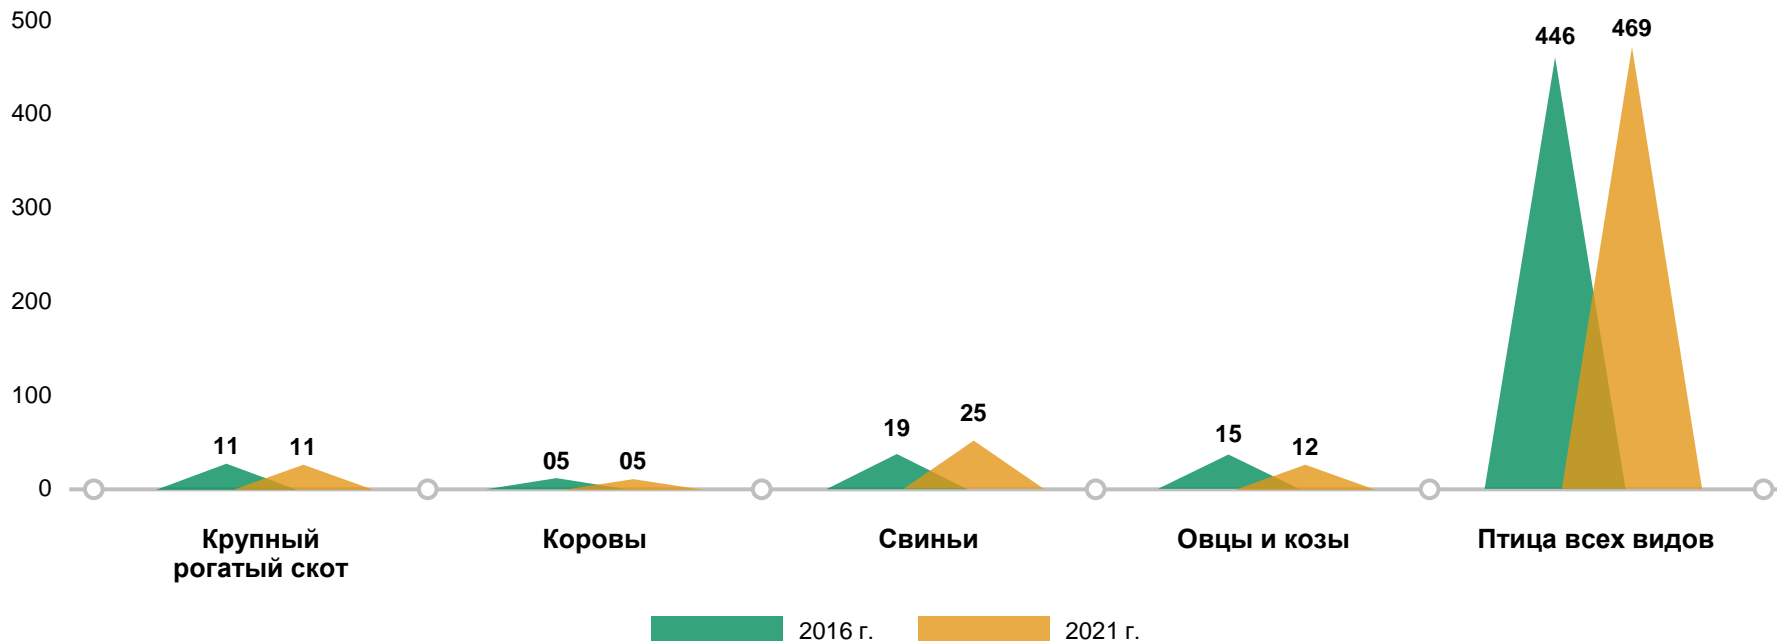

¹ Все сельскохозяйственные производители, кроме хозяйств населения.