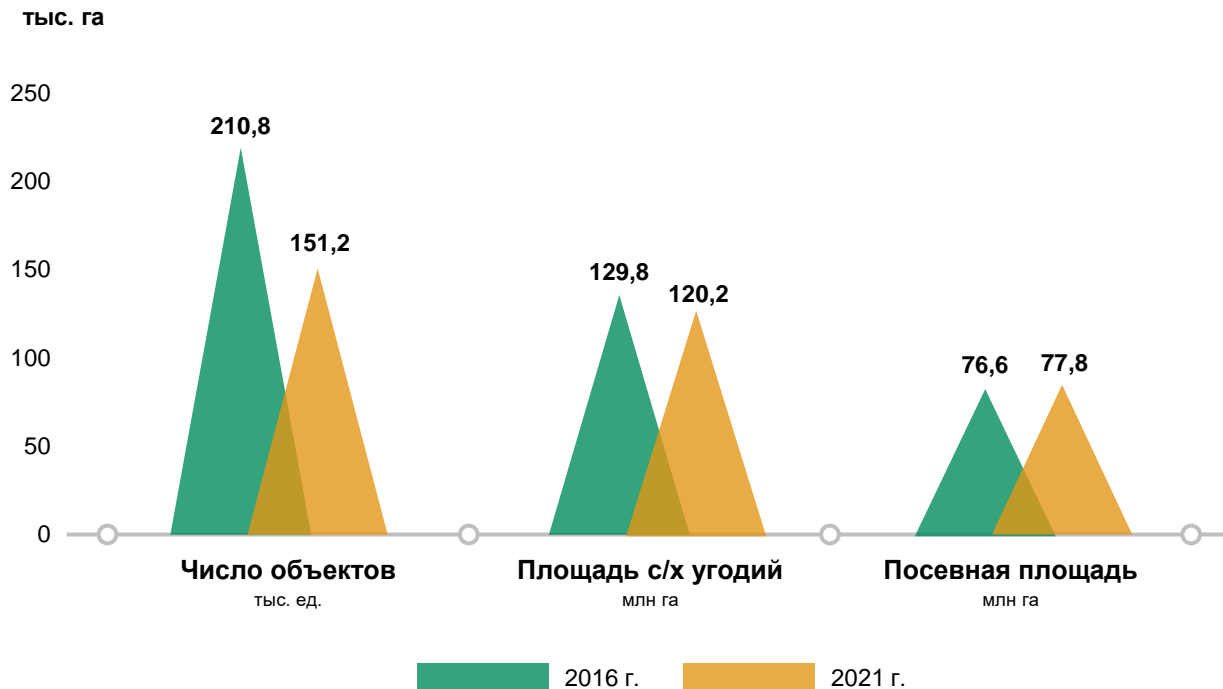

¹ Все сельскохозяйственные производители, кроме хозяйств населения.